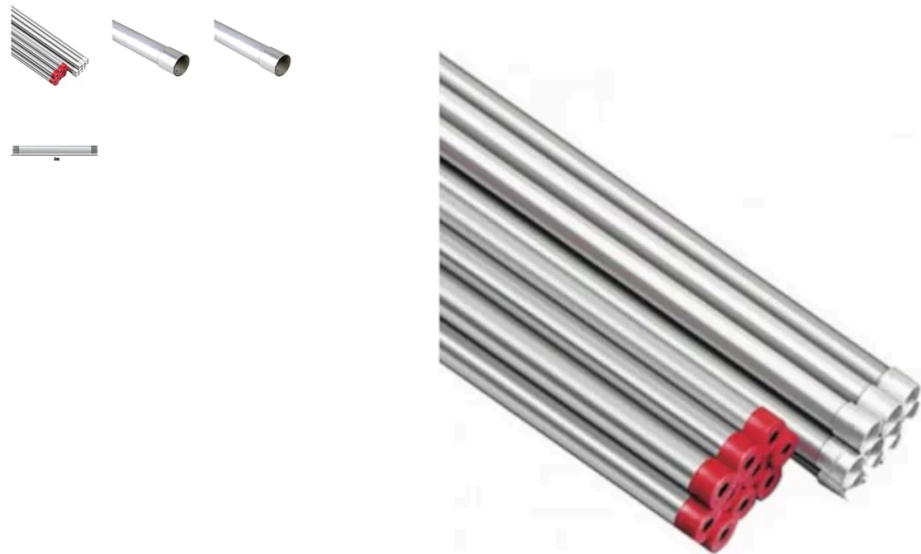

Vem pro nosso Arraiá de Ofertas: **Aqui a festa é de preço baixo!**

Atendimento

- Empresa
- **Vendas Corporativas**
- Loja Física
- Catálogo
- Blog
- Trabalhe Conosco
- **Outlet**

BUSCAR

[Entre ou Cadastre-Se](#)

Fale Conosco

- FERRAMENTAS ELÉTRICAS
- FERRAMENTAS À BATERIA
- FERRAMENTAS MANUAIS
- AUTO CENTER
- COMPRESSORES DE AR
- SOLDA
- CONSTRUÇÃO CIVIL
- TESTE E MEDIÇÃO
- CASA E JARDIM

Home / Material Elétrico / Eletródutos

★★★★★ (1)

ELETRÓDUTO GALVANIZADO MÉDIO 3/4" 3M ELECON

Anhanguera Ferramentas e os cookies: a gente usa cookies para personalizar anúncios e melhorar nossa experiência de usuário. Clique aqui para ler nossa [Política de Privacidade](#).

Está com dificuldades para armazenar suas ferramentas?

Não se preocupe, temos a solução! Caixa de ferramentas com até 30% OFF!

Powered by Wix.com